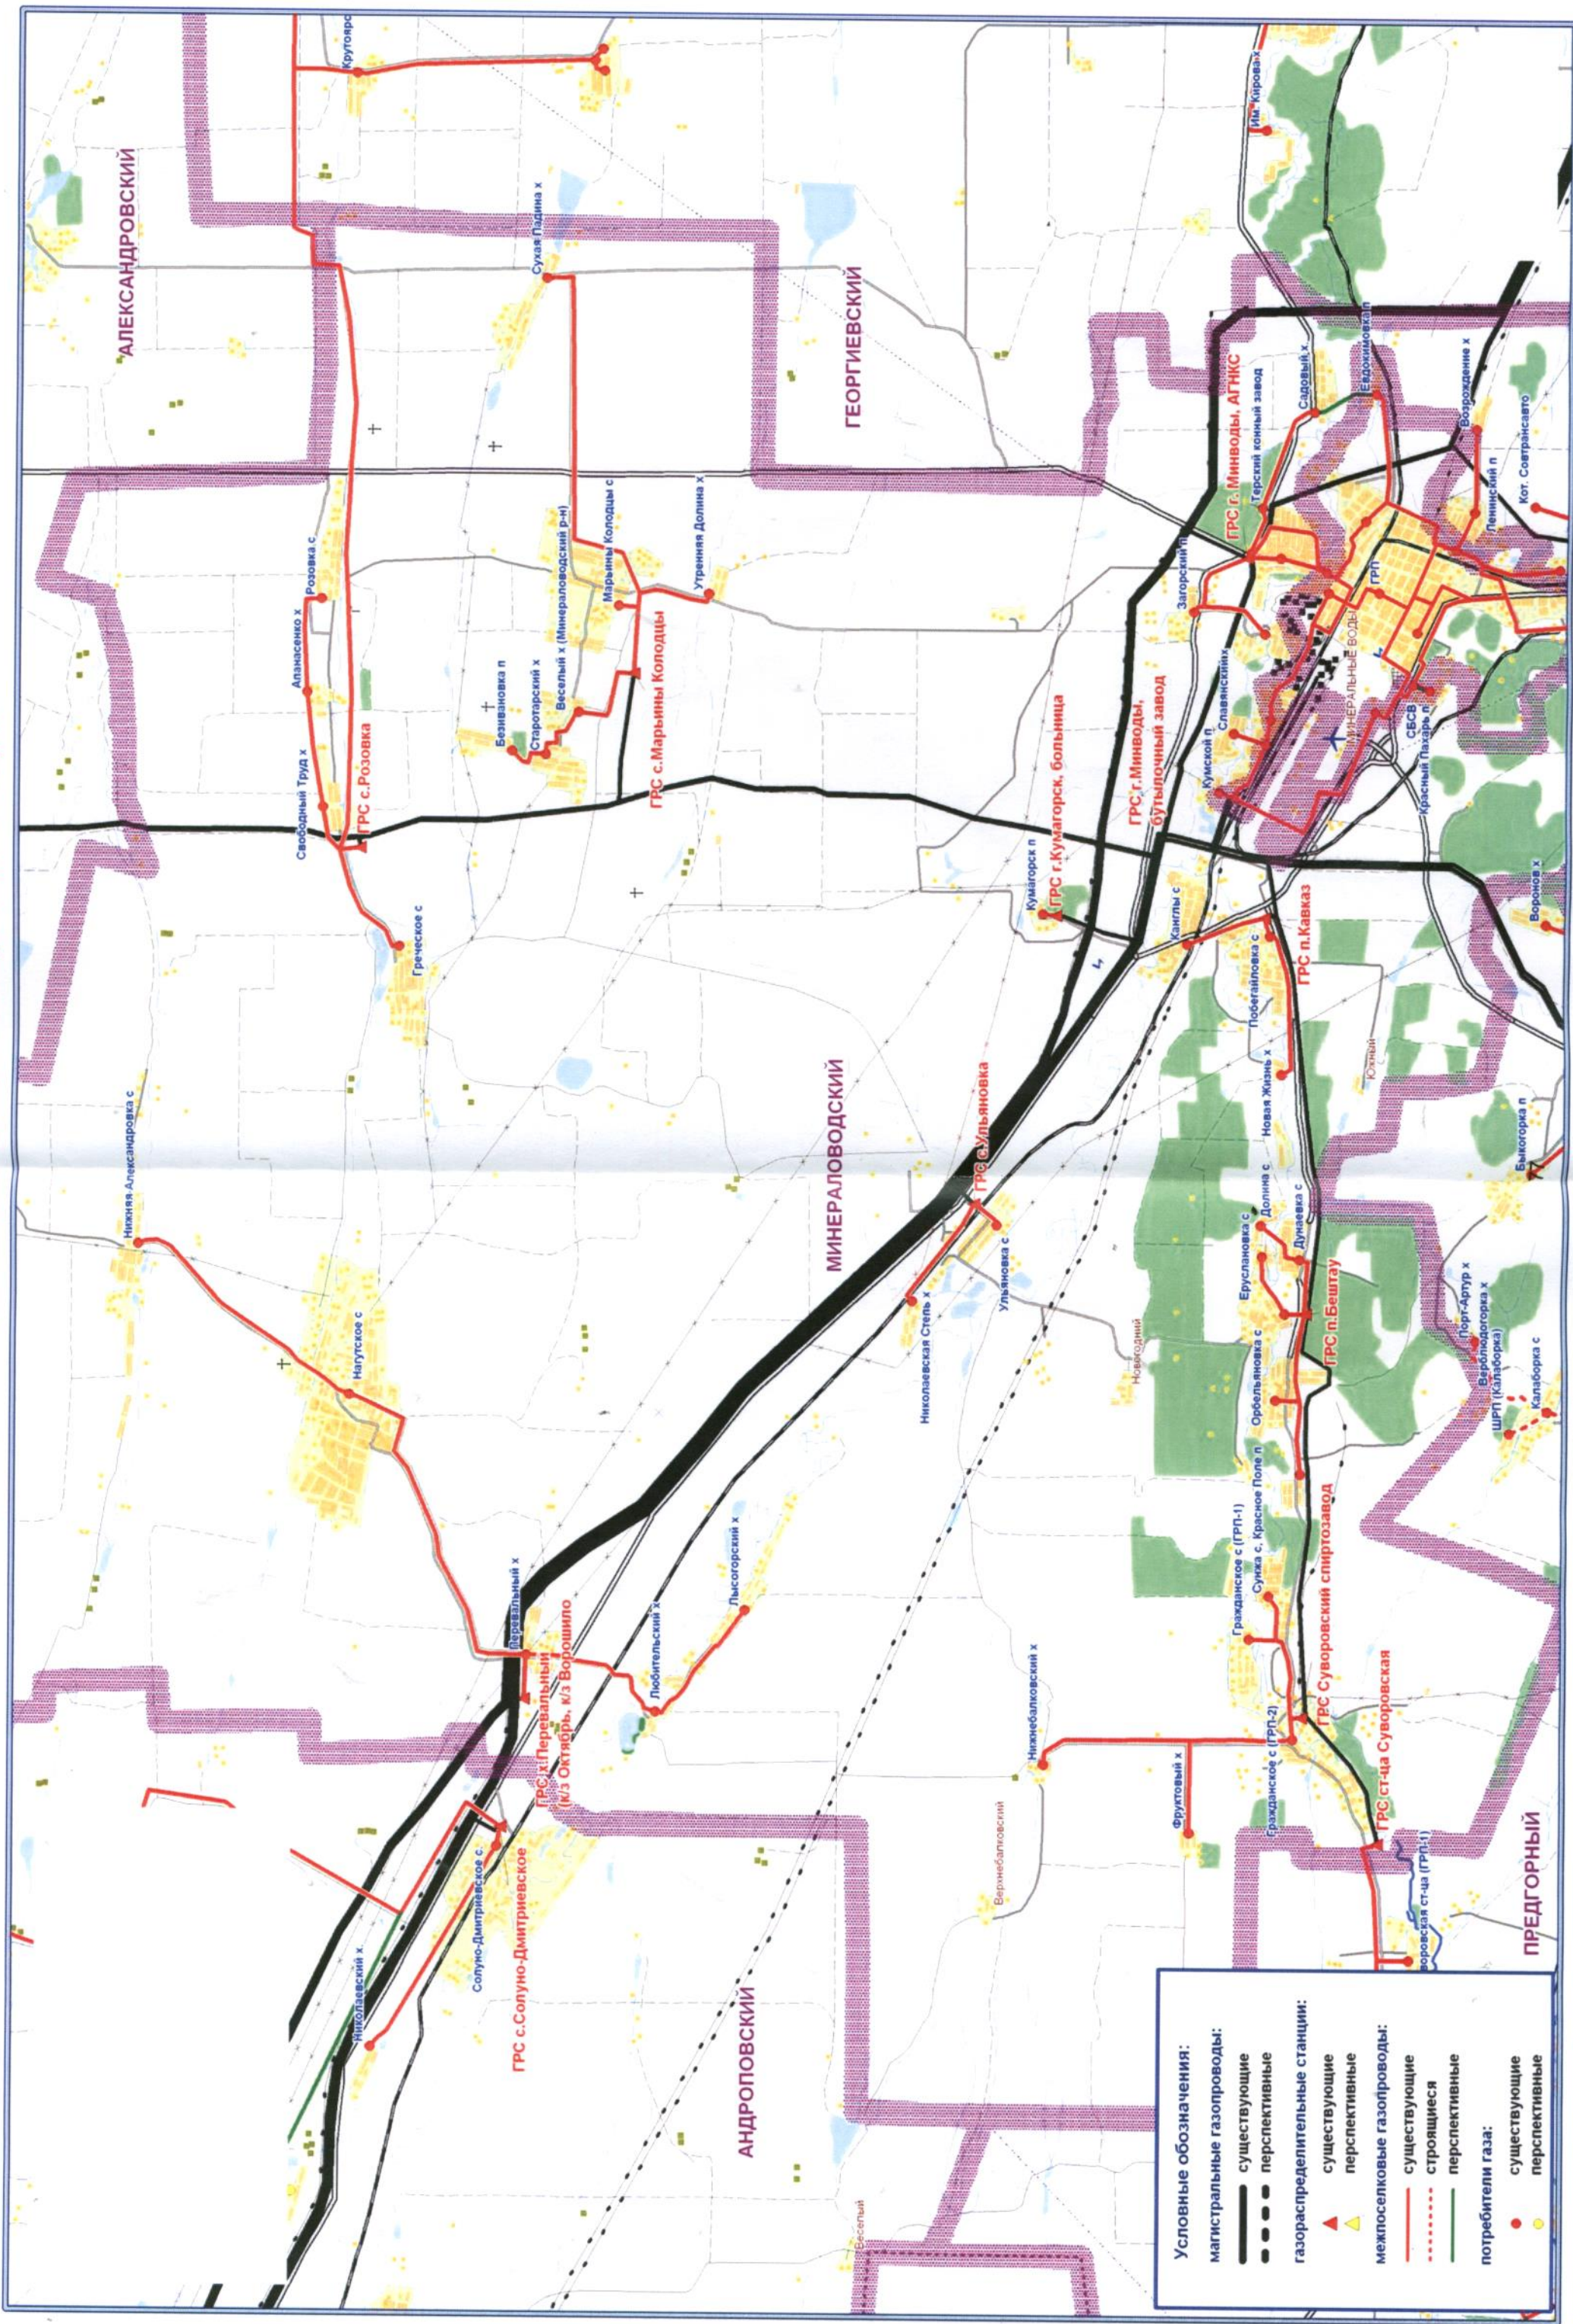

Схема газификации Минераловодского района Ставропольского края

- Условные обозначения:**
- магистральные газопроводы:**
 - существующие
 - - - перспективные
 - газораспределительные станции:**
 - ▲ существующие
 - ▲ перспективные
 - межпоселковые газопроводы:**
 - существующие
 - - - строящиеся
 - перспективные
 - потребители газа:**
 - существующие
 - перспективные